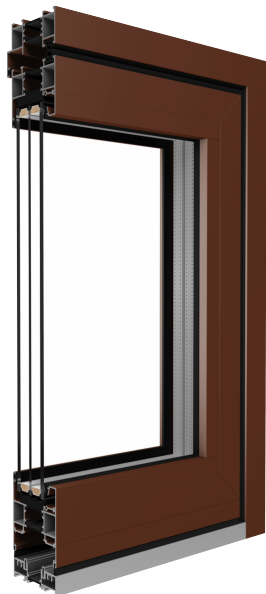

Terasové systémy » Harmoniky » MB-86 Fold Line

Hliníkové skladacie dvere MB-86 Fold Line

Systém so zvýšenou tepelnou izoláciou, ktorý zabezpečuje ideálne riešenie pre zastavanie balkónov, terás alebo zimných záhrad.

Vlastnosti

1. Zvýšená tepelná izolácia systému MB-86Fold Line vďaka použitiu dodatočnej komory v termickej vložke.
2. Odolná a stabilná konštrukcia vďaka hliníkovým profilom s vysokou akosťou.
3. Možnosť realizácie estetických a moderných veľkých presklení, ktoré súčasne ponúkajú šancu veľmi efektívneho využitia priestoru budovy vďaka optimálnej stavbe systému.
4. Ľubovoľnosť aranžovania systému, ktorá umožňuje využitie tohto riešenia aj v individuálnej zástavbe, aj v hliníkových fasádach.
5. Harmonikové dvere možno otvárať tak smerom von, ako aj do vnútra budovy a môžu pritom mať ľubovoľné zloženie konfigurácie krídel.
6. Možnosť úplnej individualizácie konštrukcie a prispôbenia sa súčasným architektonickým trendom vďaka bohatej ponuke krycích farieb (RAL).

Technické údaje

Farebná škála podľa palety RAL a drevodekor podľa Aluprof ColorCollection

Doplňky Systémové kovania

Tesnenia Zasklievacie a zatváracie tesnenie vyrobené z EPDM. Stredové tesnenie vyrobené z dvojzložkového pevného alebo bunkového syntetického kaučuku EPDM.

Rám V štandardnej verzii pozinkovaný oceľový rám. V prípade záujmu voliteľný rám Swisspacer Ultimate dostupný v rôznych farebných prevedeniach.

Dostupné izolačné sklá s hrúbkou až do 65 mm. V štandarde jednokomorové izolačné sklo so súčiniteľom prestupu tepla $U_g=1,0 \text{ W}/(\text{m}^2\text{K})$ podľa normy PN-EN674.