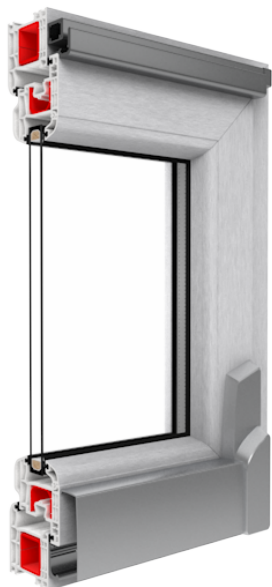

Terasové systémy » Presúvané PSK » IGLO 5 PSK

Balkónové presúvané dvere PSK Iglo 5

Dokonalé riešenie zabezpečujúce veľký príviv svetla do malých aj veľkých priestranstiev.

Vlastnosti

1. Dizajn predstavuje reprezentáciu inovácie a netradičnosti.
2. Vysoká úroveň bezpečnosti vďaka inštalácii štyroch háčikov proti vlámaniu v štandardnej výbave.
3. Bohatá farebná paleta farieb umožňuje ľubovoľnú aranžáciu vnútorných priestorov.
4. Veľmi dobré technické parametre zabezpečujúce úsporu tepla vďaka optimálnej konštrukcii a tesneniu s EPDM.
5. Vynikajúce zvukotesné parametre, zabezpečujúce akustický komfort.
6. Možnosť výroby v technológii tzv. tenkého zvaru (V-Perfect) umožňujúcej dokonalé spojenie profilov zaručujúce oveľa lepšiu kontrolu tlaku a zvaru, a tým pádom aj veľmi dobré parametre pri skúškach pevnosti v rohoch (Iglo 5 Classic).

Technické údaje

Doplňky	Možnosť montáže automatického okutia, ktoré pomáha v zatváraní pochýleného okna. V štandardnej výbave štyri háčiky proti vlámaniu.
Akustická izolácia	-
Okná	Hrúbka do 36 mm V štandardnej sade jednokomorové sklo s vlastnosťou prenikania tepla $U_g = 1,0 \text{ W}/(\text{m}^2\text{K})$ wg PN-EN674. Možnosť inštalácie kompletu s tromi sklami s vlastnosťou $U_g = 0,7 \text{ W}/(\text{m}^2\text{K})$, maximálna hrúbka zasklenia 36 mm, možnosť inštalácie skiel so zvýšenou zvukovou izoláciou, tvrdení, bezpečné, zabezpečené proti krádeži, ozdobné, s vrstvou proti slnečnému žiareniu.
Farebná škála	Systém dostupný v farbách fólie Renolit na bielom a hnedom jadre.
Profil	5 komorový profil rámu a krídel vykonaný výlučne z prvotného materiálu v triede A, s hĺbkou 70 mm.
Posilnenie	Posilnenie rám - pevné, ocelové (uzavreté). V prípade plného posilnenia háčiky proti krádeži sú priskrutkované k oceli.
Tesnenia	Okno vybavené systémom trojitého tesnenia: vonkajšieho, vnútorného s EPDM. Dostupné v čiernej, šedej farbe.
Rám	V štandarde pozinkovaný, ocelový rám. Eventuálne rám Swisspacer Ultimate v rôznych farebných verziách.