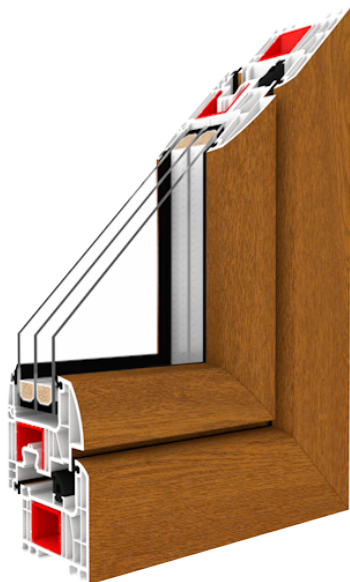

Okná » Okná PVC » IGLO Energy

Ideálne riešenie pre náročných!

Moderný dizajn, súčasná technológia a vysoká energetická úspora zabezpečuje nižšie poplatky za ohrievanie!

Vlastnosti

1. Úspora energie, vďaka optimálnej stavbe profilu, špeciálne projektovanému tesniacemu systému zo speneného EPDM a sklenenej vitríne s nízkym súčiniteľom prenikania tepla.
2. Moderný dizajn vďaka štíhlemu a zaoblenému tvaru profilov.
3. Vysoký štandard bezpečnosti zaručený vďaka inštalácií súčastí zabezpečujúcim ochranu pred vlámaním.
4. Bohatý farebný výber okenných systémov umožňuje akúkoľvek aranžáciu Vašich vnútorných priestorov.
5. Dobré zvukotesné parametre zabezpečujú komfort aj v miestach so zvýšeným ruchom.
6. Skvelé tesniace parametre ovzdušia a vodeodolnosti vďaka inštalácií trojitého utesnenia.
7. Systém z dokonalými výsledkami v oblasti tesnenia vetra, vďaka optimálnemu posilneniu.

Technické údaje

Farebná škála	Systém dostupný v farbách fólie Renolit na bielom a hnedom jadre.
Akustická izolácia	$R_w = 35-46$ dB (v závislosti od aplikovaných okenných)
Profil	7 - komorové profile rámov a krídiel vyrobené výlučne z prvotného materiálu, v triede A a hĺbke konštrukcie 82 mm.
Rám	V štandardnej verzii je pozinkovaný ocelový rám, prípadne rám Swisspacer Ultimate dostupný v rôznych farebných variantoch.
Tepelná izolácia	$U_w = 0,79$ W/(m²K)* *Pre okná 1230x1480 mm - CSI Czechy
Okná	Maximálna hrúbka skla je 48 mm. V štandardnej ponuke komplet skla 4/18/4/18/4 so súčiniteľom prenikania tepla $U_g = 0,5$ W/(m²K) Možnosť inštalácie kompletu so štyrmi sklami vyplnenými kryptónom o $U_g = 0,3$ W/(m²K) Možnosť inštalácie skiel so zvýšenou akustickou izoláciou, posilnených, bezpečných, zabezpečených proti krádeži, s ornamentami alebo s tmavších - zabezpečujúcich proti silnému slnečnému žiareniu.
Tesnenia	Okno vybavené systémom trojitého tesnenia: vonkajšieho, vnútorného s EPDM a centrálného zo speneným EPDM. Tesnenia vonkajšie a vnútorné sú dostupné v čiernej a šedej.
Doplňky	MACO MULTI MATIC KS Z dvoma držiakmi proti vlámaniu v štandarde, povlak Silver-Look a pozdĺžne zahĺbenia na zásuvke, možnosť závesu vo vrube zabezpečenia, riešenia v zabezpečení proti krádeži RC 2 a RC 2 N, okno vybavené blokádou zlého zamknutia kľučky a zdvihák krídla*, mikroventilácia**.
Posilnenie	Posilnenie rámu - ocelové (zamknuté). V prípade plného posilnenia je háčik zabezpečujúci proti vlámaniu pripevnený k oceli.

*V závislosti od výšky okna

**Pre okna s možnosťou klasického otvárania spolu s otváraním na ventiláciu.