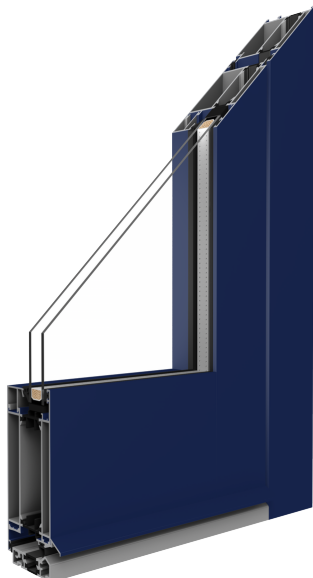

Dvere » Hliníkové dvere » MB-70

Hliníkové dvere MB-70

Moderné a pevné hliníkové dvere, ktoré sú synonymom elegantného dizajnu a vysokej úrovne bezpečnosti.

Vlastnosti

1. Dvere systému MB-70 sú ideálnym riešením spájajúcim dlhú životnosť, estetiku a moderný dizajn.
2. Obrovský výber farieb z palety RAL umožňuje prispôbiť dvere každému architektonickému štýlu.
3. Vysoko kvalitné hliníkové profily nepodliehajú nepriaznivým účinkom poveternostných podmienok.
4. Dvere vyrobené v tomto systéme sa vyznačujú eleganciou a moderným dizajnom a vďaka inovatívnemu systému tesnenia z EPDM zároveň poskytujú vynikajúce parametre z hľadiska energetickej účinnosti.

Technické údaje

Profil	Profily systému majú trojkomorovú štruktúru s konštrukčnou hĺbkou dverí 70 mm z tepelnou priehradkou z polyamidu vystuženého sklenenými vlákнами a použitím špeciálnych vložiek izolujúcich vo vnútorných priestoroch pod sklom MB-70 HI.
Farebná škála	podľa palety RAL a drevodekor podľa Aluprof ColorCollection
Tesnenia	V štandardnej sade tesnenie skiel vyrobené z EPDM.
Okná	K dispozícii zasklenia až do 50 mm. V štandardnej sade jednosklený jednokomorový systém so súčiniteľom prestupu tepla $U_g = 1,0 \text{ W}/(\text{m}^2\text{K})$ PN-EN674 Možnosť využitia sady s tromi sklami so súčiniteľom $U_g = 0,5 \text{ W}/(\text{m}^2\text{K})$ alebo s štyrmi sklami s kryptónom so súčiniteľom $U_g = 0,3 \text{ W}/(\text{m}^2\text{K})$ Možnosť využitia skiel so zvýšenou zvukovou izoláciou, tvrdených, zabezpečených proti vlámaniu, ozdobených, so filtrom proti snečnému žiareniu. Ponúkame široký sortiment dverových výplní.
Rám	V štandardnej sade pozinkovaný ocelový rám. Voliteľne Swisspacer Ultimate k dispozícii v rôznych farebných variantoch
Doplňky	Automatické trojbodové MACO; 3 závesy z hliníka, vyznačujúce sa vysokou pevnosťou; ako možnosť jednobodové západky.