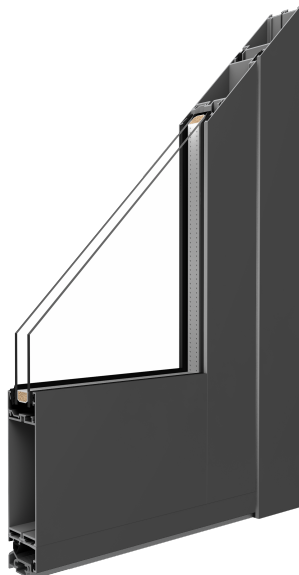

Dvere » Hliníkové dvere » MB-45

Hliníkové dvere MB-45

Štíhla a moderná konštrukcia dverí.

Vlastnosti

1. Moderný a stabilný hliníkový profil, ktorý umožňuje získanie efektu jednej roviny rámu a krídla z vonkajšej strany po zatvorení dvere.
2. Široká škála farieb RAL umožňuje akúkoľvek aranžáciu vnútorných priestorov.
3. Systém je kompatibilný s inými hliníkovými systémami dostupnými v ponuke DRUTEX.
4. Systém umožňuje aplikáciu jednookenného alebo dvojokenného systému.
5. Tesnosť je zaistená vďaka použitiu špeciálnych tesnení z syntetického kaučuku EPDM.
6. Vysoký komfort a minimálna potreba údržby a dlhou životnosťou.
7. V ponuke dvere s nízkym prahom alebo bez prahu.

Technické údaje

Okná	K dispozícii na zasklenie 24mm.
Doplňky	Automatické trojbodové MACO; 3 závesy z hliníka, vyznačujúce sa vysokou pevnosťou; ako možnosť jednobodové západky.
Profil	Hliníkový profil s hĺbkou 45 mm (rám) a 45 mm (krídlo).
Farebná škála	podľa palety RAL a drevodekor podľa Aluprof ColorCollection
Tesnenia	V štandardnej sade tesnenie skiel vyrobené z EPDM.
Rám	V štandardnej sade pozinkovaný ocelový rám, voliteľný rám Swisspacer Ultimate k dispozícii v rôznych farebných variantoch.